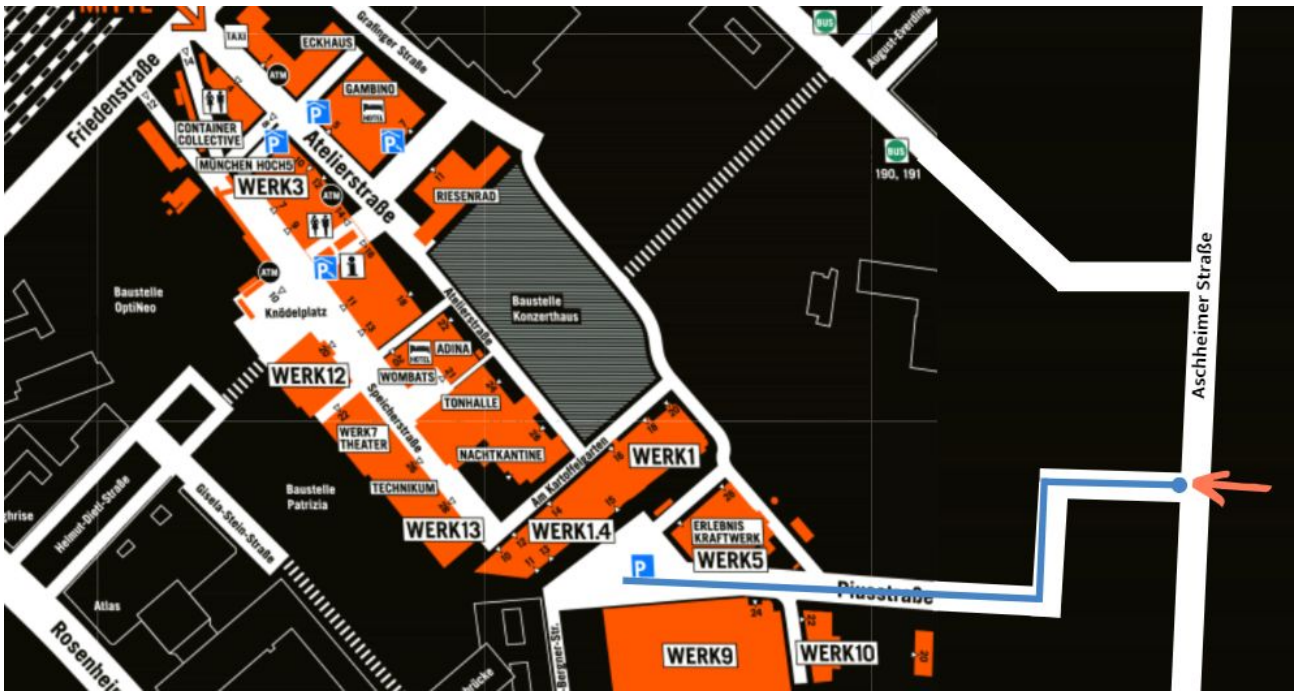

AUTO für Besuchende

Adresse für das Navi: [Am Kartoffelgarten 14, 81671 München](#)

Für die Anreise mit dem Auto bitten wir dich, dein Auto im Autospeicher (Zufahrt über die Atelierstraße - blaue Route) zu parken. Achtung – Maximale Höhe 2,10 Meter! Verlasse den Autospeicher Richtung Werksviertel und Speicherstraße und folge dieser nach links (lila Route).

Dieser Straße folgst du solange, bis du am Ende das neue Gebäude WERK1.4 siehst. Hier wirst du herzlich von unserem tollen Team willkommen heißen.

Vom Ostbahnhof

[Google Wegbeschreibung](#)

Wir freuen uns sehr, dass du deinen Weg zu uns mit öffentlichen Verkehrsmitteln antrittst! Bitte nutze bei deiner Anreise den folgenden Weg: Verlasse den Ostbahnhof Richtung Friedensstraße und folge dieser nach rechts. Nach ein paar hundert Metern gelangst du auf der linken Straßenseite zum Eingang des Werksviertel-Mitte.

Benutze hier den Zugang über die Speicherstraße und folge dieser so lange, bis du am Ende der Straße das neue Gebäude WERK1.4 siehst. (lila Route). Hier wirst du herzlich von unserem tollen Team willkommen geheißen.

AUTO für Anlieferungen

Adresse für das Navi: [Am Kartoffelgarten 14, 81671 München](#)

Adresse für ältere Navi-Geräte: [Piusstraße, 81671, München](#)

Für Anlieferungen benutze bitte die Zufahrt über die **Piusstraße** (blaue Route). Google kennt die Zufahrt über die Piusstraße. Für andere Navigationssysteme bietet es sich an, die Piusstraße als Ziel einzugeben. Am Ende der Piusstraße durch die Schranke fahren und dort ein Ticket lösen. Die ersten 30 Minuten sind kostenfrei, danach wird pro angefangene Stunde eine Parkgebühr von 2 Euro verrechnet. Diese muss vor der Ausfahrt beim Parkautomaten kurz vor der Schranke entrichtet werden.