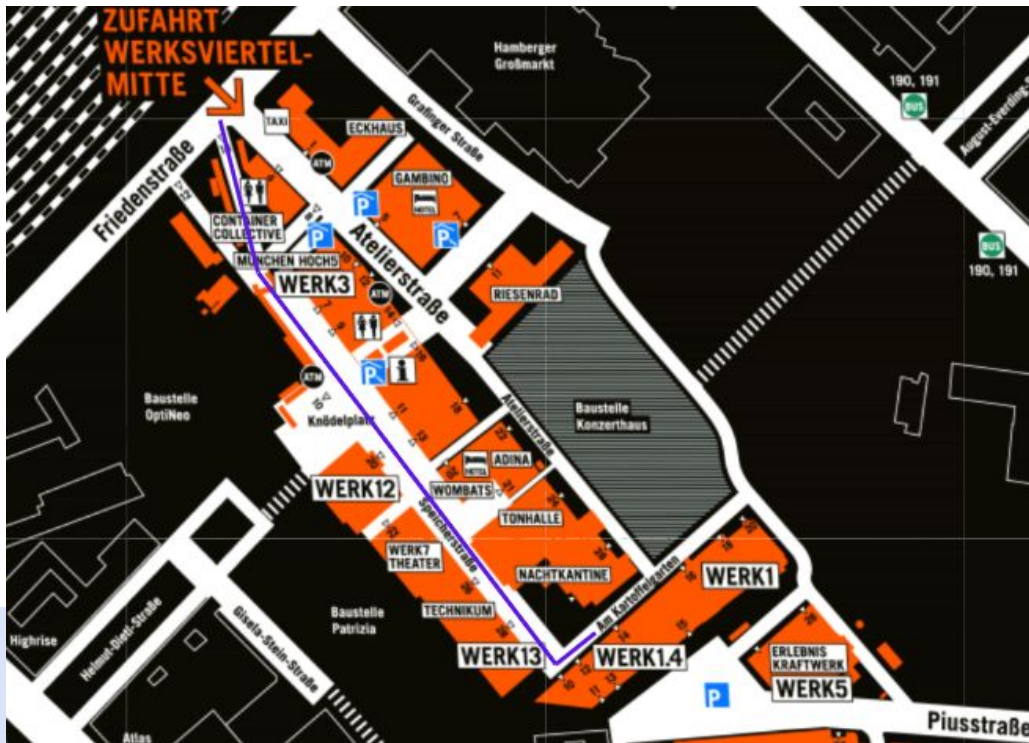

AUTO für Besuchende

Adresse für das Navi: [Am Kartoffelgarten 14, 81671 München](#)

Für die Anreise mit dem Auto bitten wir dich, dein Auto im Autospeicher (Zufahrt über die Atelierstraße - blaue Route) zu parken. Achtung – Maximale Höhe 2,10 Meter! Verlasse den Autospeicher Richtung Werksviertel und Speicherstraße und folge dieser nach links (lila Route).

Dieser Straße folgst du solange, bis du am Ende das neue Gebäude WERK1.4 siehst. Hier wirst du herzlich von unserem tollen Team willkommen heißen.

Vom Ostbahnhof

[Google Wegbeschreibung](#)

Wir freuen uns sehr, dass du deinen Weg zu uns mit öffentlichen Verkehrsmitteln antrittst! Bitte nutze bei deiner Anreise den folgenden Weg: Verlasse den Ostbahnhof Richtung Friedensstraße und folge dieser nach rechts. Nach ein paar hundert Metern gelangst du auf der linken Straßenseite zum Eingang des Werksviertel-Mitte.

AUTO für Anlieferungen

Adresse für das Navi: [Am Kartoffelgarten 14, 81671 München](#)

Adresse für ältere Navi-Geräte: [Piusstraße, 81671, München](#)

Für Anlieferungen benutze bitte die Zufahrt über die **Piusstraße** (blaue Route). Google kennt die Zufahrt über die Piusstraße. Für andere Navigationssysteme bietet es sich an, die Piusstraße als Ziel einzugeben. Am Ende der Piusstraße durch die Schranke fahren und dort ein Ticket lösen. Die ersten 30 Minuten sind kostenfrei, danach wird pro angefangene Stunde eine Parkgebühr von 2 Euro verrechnet. Diese muss vor der Ausfahrt beim Parkautomaten kurz vor der Schranke entrichtet werden.

Nach der Durchfahrt durch die Schranke, kannst du der Straße einfach immer geradeaus folgen. Zwischen dem WERK5 und WERK9 fährst du durch und gelangst dann zu einem Parkplatz. Dort kannst du parken. (Dieser befindet sich direkt hinter dem WERK1.4.)